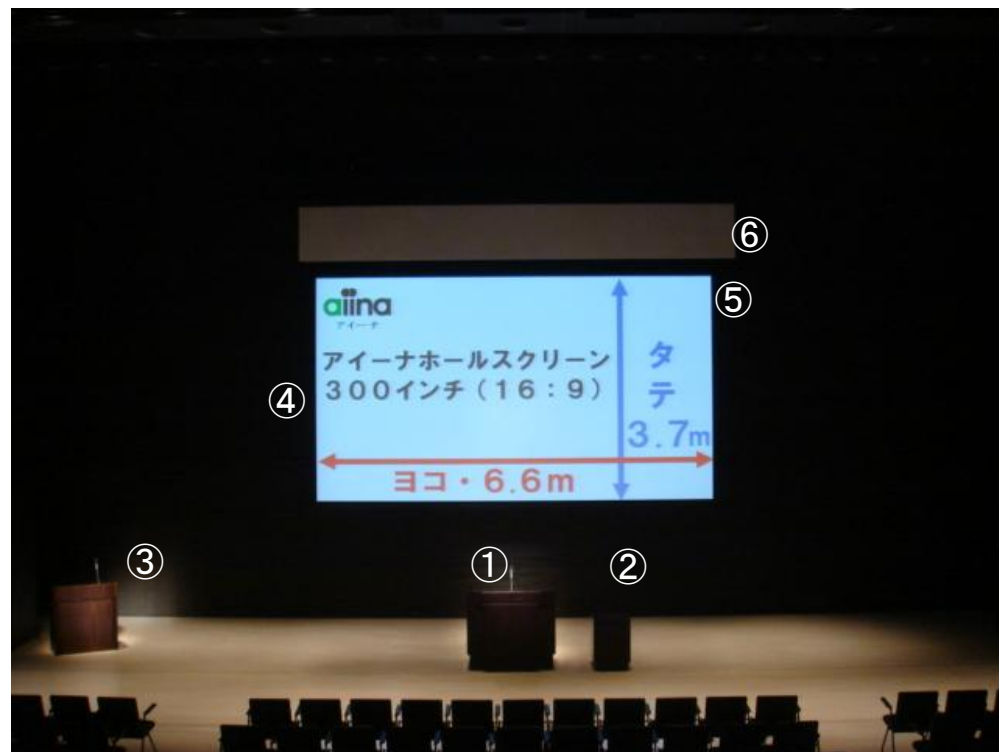

アイーナホール基本設営例A 【講演形式】

座席数・・・420名仕様(基本配列)
最大507名まで増設可

迫り・・・迫り下げなし

幕・・・吊り下げなし

看板・・・一番バトンに取付け、床面より7m20cm
位置に吊り下げ。垂れ幕なし。

◆メインスクリーンと高輝度プロジェクターが
更新されました。

数字	備品名	貸出料金(1コマ単価)	備考
①	電動昇降式演台	¥1,030	幅1200mm×奥行650mm。高さ880mm～1080mmの範囲で調整可能。 サービスコンセント2口あり(要電源確保)
②	花台	¥190	幅500mm×奥行500mm×高さ700mm
③	司会者台	¥840	幅900mm×奥行500mm×高さ1000mm
④	高輝度プロジェクター	¥13,350	Panasonic PT-DZ8700(10600lm)
⑤	メインスクリーン	無料	300インチ(16:9) (投影面:ヨコ6642mm×タテ3736mm)
⑥	看板枠	無料	幅7200mm×高さ900mm。1サイズのみ。画鋏留め可。

幕・・・吊り下げなし

看板・・・一番バトンに取付け、床面より7m20cm
位置に吊り下げ。垂れ幕なし。

◆メインスクリーンと高輝度プロジェクターが
更新されました。

数字	備品名	貸出料金(1コマ単価)	備考
①	電動昇降式演台	¥1,030	幅1200mm×奥行650mm。高さ880mm～1080mmの範囲で調整可能。サービスコンセント2口あり(電源確保が必要です。)
②	司会者台	¥840	幅900mm×奥行500mm×高さ1000mm
③	高輝度プロジェクター	¥13,350	Panasonic PT-DZ8700(10600lm)
④	メインスクリーン	無料	300インチ(16:9) (投影面:ヨコ6642mm×タテ3736mm)
⑤	看板枠	無料	幅7200mm×高さ900mm。1サイズのみ。画鋏留め可。