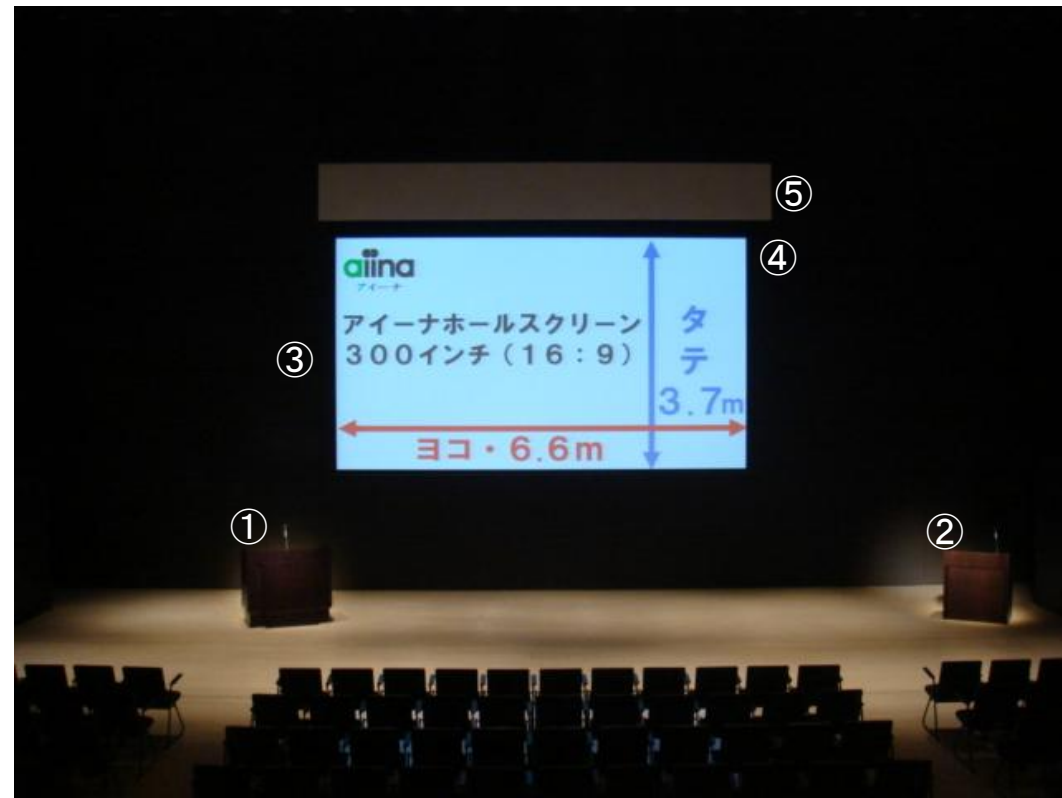

幕・・・吊り下げなし

看板・・・一番バトンに取付け、床面より7m20cm
位置に吊り下げ。垂れ幕なし。

◆メインスクリーンと高輝度プロジェクターが
更新されました。

数字	備品名	貸出料金(1コマ単価)	備考
①	電動昇降式演台	¥1,030	幅1200mm×奥行650mm。高さ880mm～1080mmの範囲で調整可能。サービスコンセント2口あり(電源確保が必要です。)
②	司会者台	¥840	幅900mm×奥行500mm×高さ1000mm
③	高輝度プロジェクター	¥13,350	Panasonic PT-DZ8700(10600lm)
④	メインスクリーン	無料	300インチ(16:9) (投影面:ヨコ6642mm×タテ3736mm)
⑤	看板枠	無料	幅7200mm×高さ900mm。1サイズのみ。画鋏留め可。

その他設備

ワイヤレスマイク×6本(A帯)、マイクスタンド×6本(卓上・床置)、CDデッキ×1台(再生のみ)、MD・カセットデッキ各1台(再生・録音可)、VHSデッキ、VHS/DVD一体型デッキ、基本照明(10パターン)は無料で利用頂けます。

アイーナホール基本設営例C

【プレゼンテーション①】

※下手に演台、上手に司会者台を設置

座席数・・・420名仕様(基本配列)

最大507名まで増設可

迫り・・・迫り下げなし