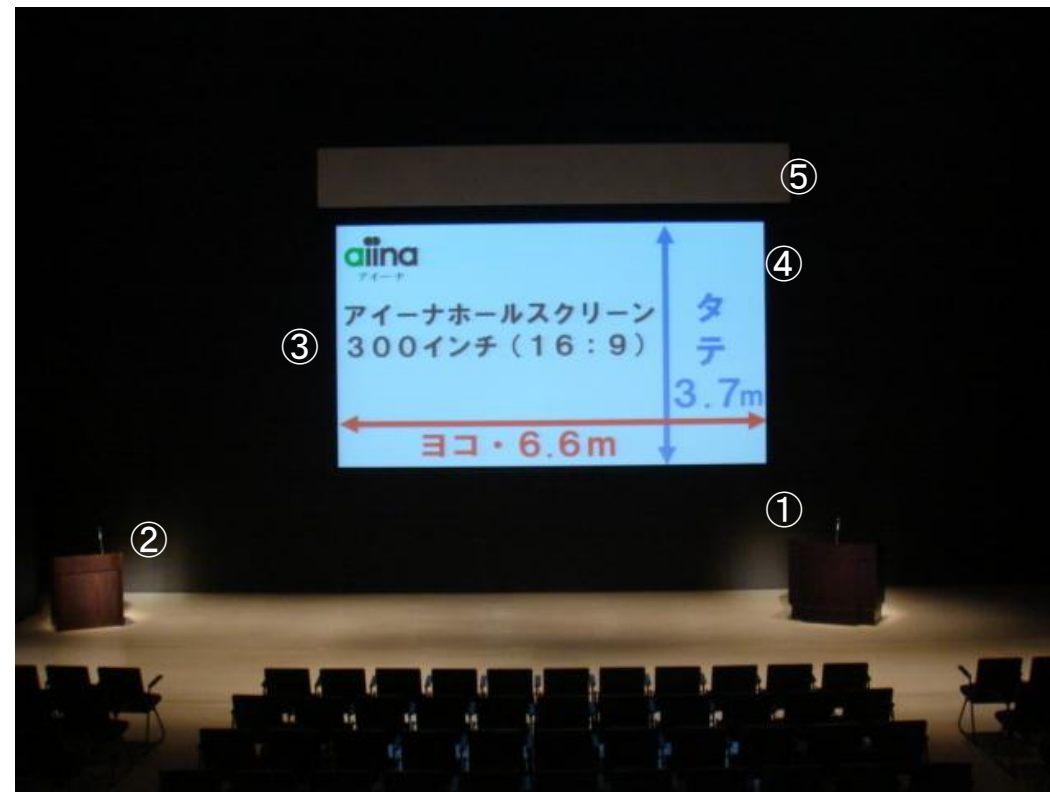

アイーナホール基本設営例A 【講演形式】

座席数・・・420名仕様(基本配列)
最大507名まで増設可

迫り・・・迫り下げなし

幕・・・吊り下げなし

看板・・・一番バトンに取付け、床面より7m20cm
位置に吊り下げ。垂れ幕なし。

◆メインスクリーンと高輝度プロジェクターが
更新されました。

数字	備品名	貸出料金(1コマ単価)	備考
①	電動昇降式演台	¥1,030	幅1200mm×奥行650mm。高さ880mm～1080mmの範囲で調整可能。 サービスコンセント2口あり(要電源確保)
②	花台	¥190	幅500mm×奥行500mm×高さ700mm
③	司会者台	¥840	幅900mm×奥行500mm×高さ1000mm
④	高輝度プロジェクター	¥13,350	Panasonic PT-DZ8700(10600lm)
⑤	メインスクリーン	無料	300インチ(16:9) (投影面:ヨコ6642mm×タテ3736mm)
⑥	看板枠	無料	幅7200mm×高さ900mm。1サイズのみ。画鋏留め可。

その他設備

ワイヤレスマイク×6本(A帯)、マイクスタンド×6本(卓上・床置)、CDデッキ×1台(再生のみ)、MD・カセットデッキ各1台(再生・録音可)
VHSデッキ、VHS/DVD一体型デッキ、基本照明(10パターン)は無料で利用頂けます。

アイーナホール基本設営例B 【プレゼンテーション①】

※下手に司会者台、上手に演台を設置

座席数・・・420名仕様(基本配列)
最大507名まで増設可

迫り・・・迫り下げなし

幕・・・吊り下げなし

看板・・・一番バトンに取付け、床面より7m20cm
位置に吊り下げ。垂れ幕なし。

◆メインスクリーンと高輝度プロジェクターが
更新されました。

数字	備品名	貸出料金(1コマ単価)	備考
①	電動昇降式演台	¥1,030	幅1200mm×奥行650mm。高さ880mm～1080mmの範囲で調整可能。サービスコンセント2口あり(電源確保が必要です。)
②	司会者台	¥840	幅900mm×奥行500mm×高さ1000mm
③	高輝度プロジェクター	¥13,350	Panasonic PT-DZ8700(10600lm)
④	メインスクリーン	無料	300インチ(16:9) (投影面:ヨコ6642mm×タテ3736mm)
⑤	看板枠	無料	幅7200mm×高さ900mm。1サイズのみ。画鋏留め可。