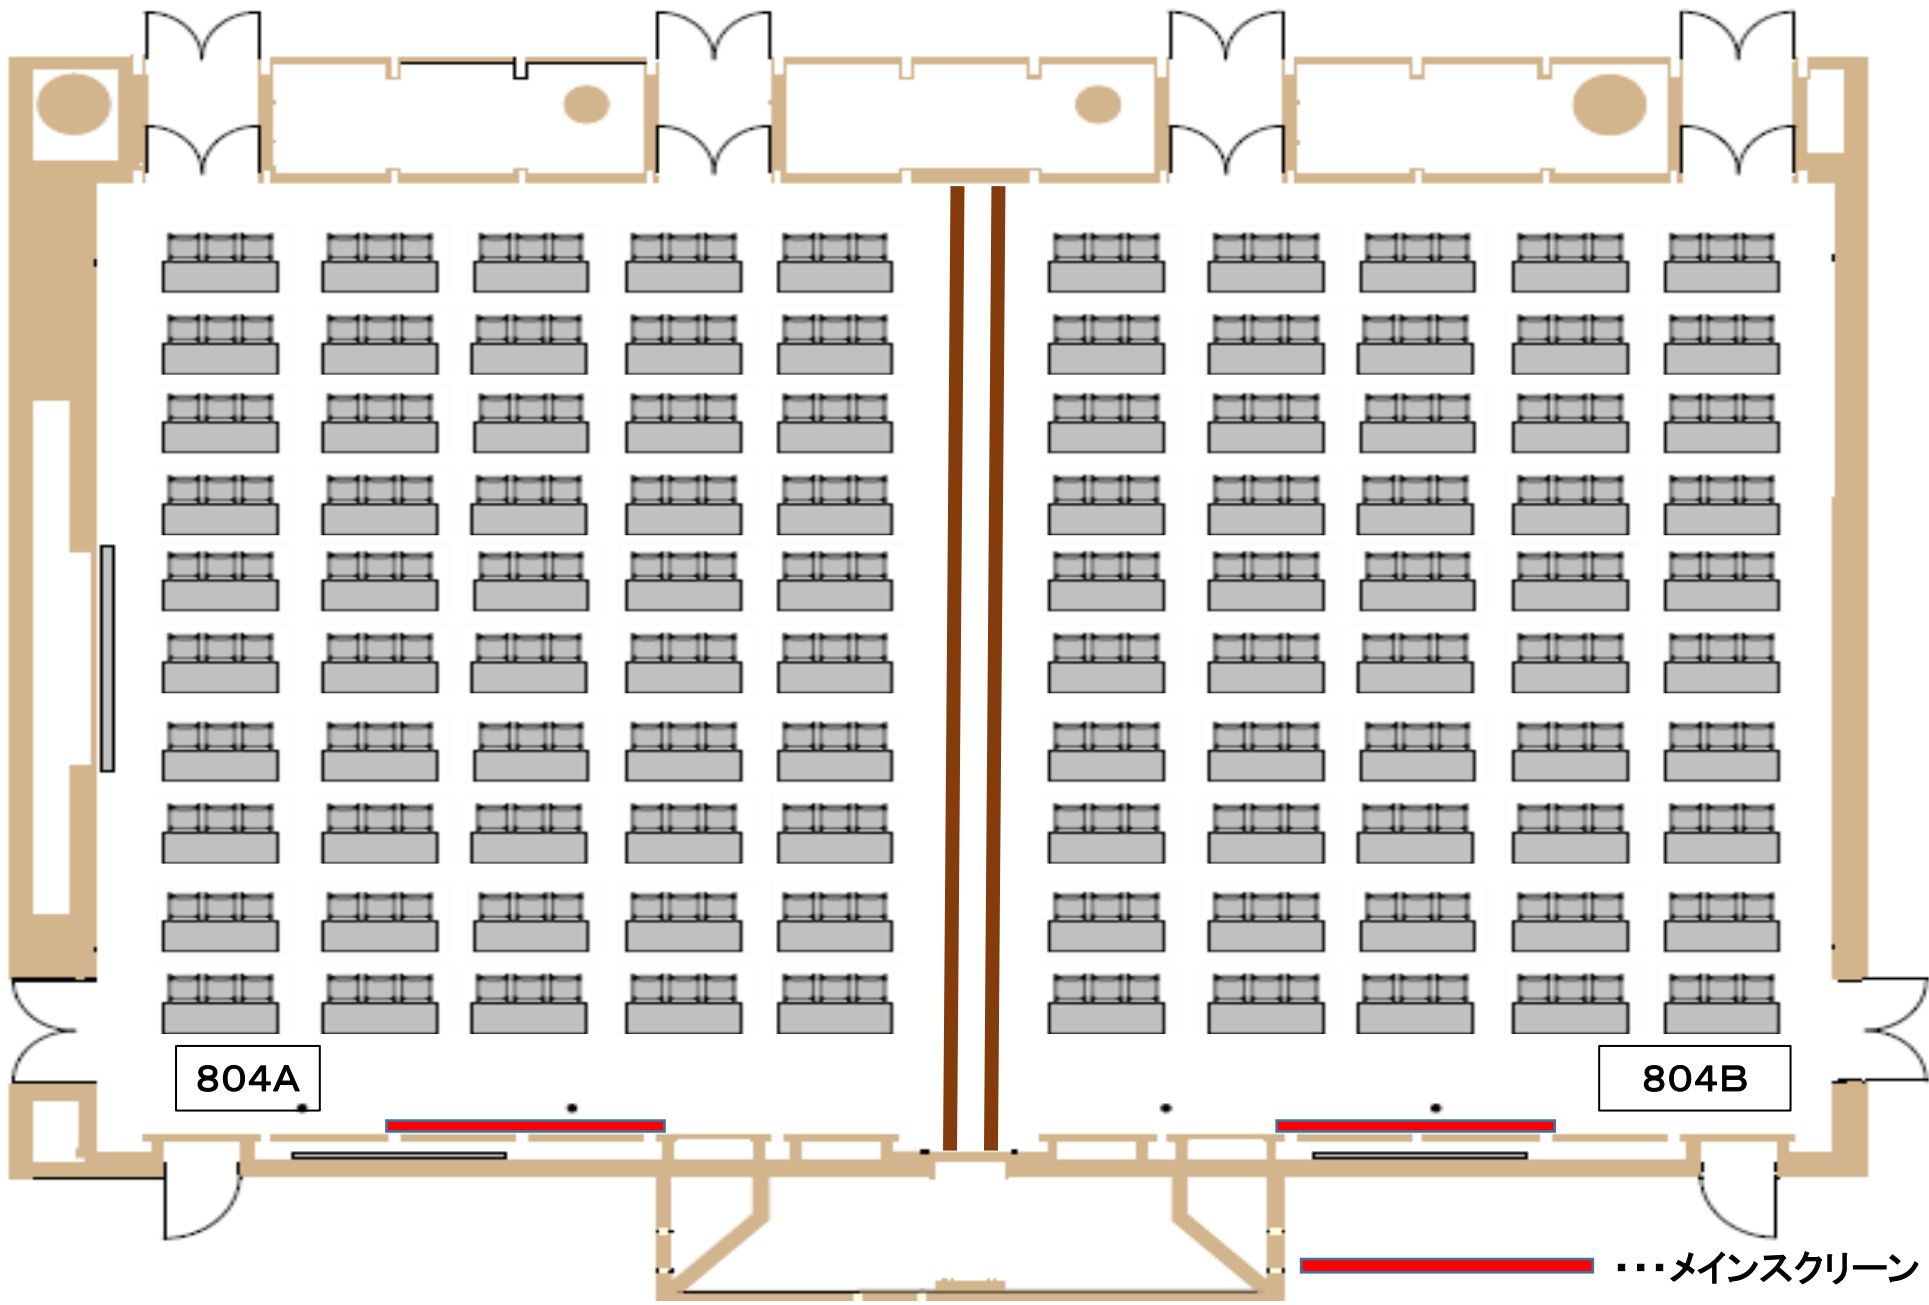

会議室804(分割) 804A:W15.9×D11.9×H4.8(祝)、804B:W15.9×D11.8×H4.8(祝) 床面:絨毯

804A

804B

...メインスクリーン