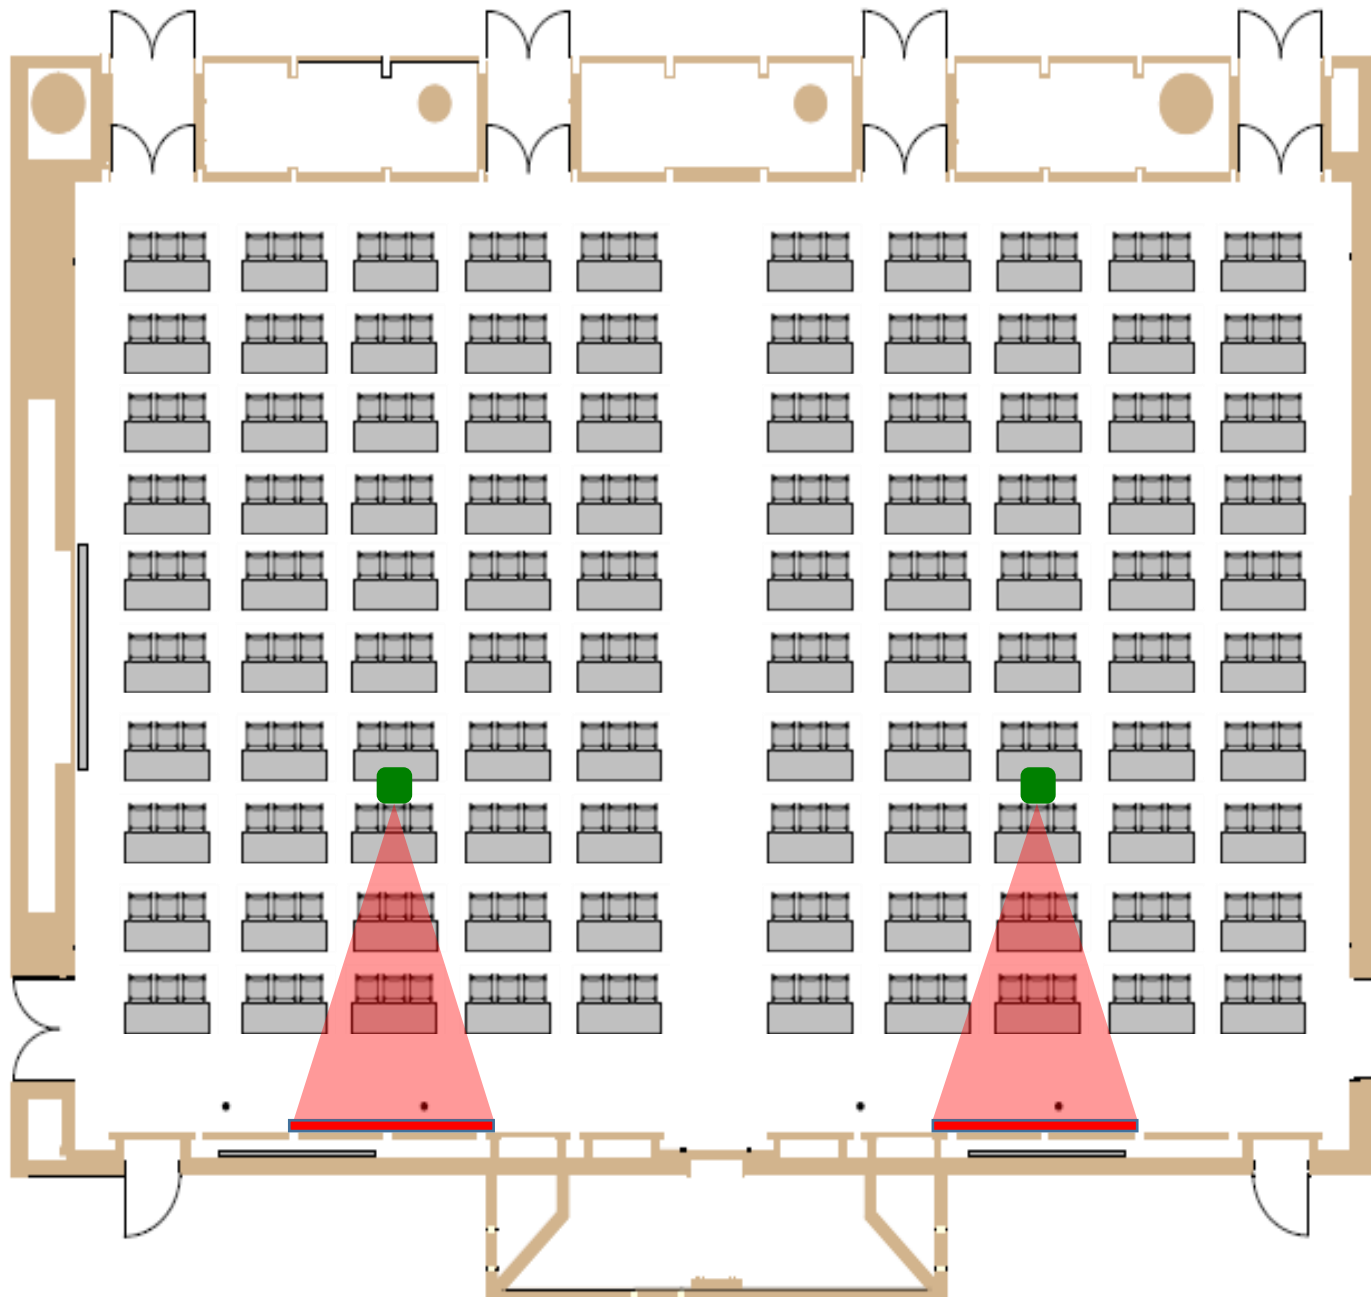

# 804(一括) プロジェクター投影例

## 備付備品

- ・メインスクリーン×2  
(170インチ W:3,763× H:2,117)

## テーブルサイズ

W1,800×D600×H700(ミ)

 ...メインスクリーン