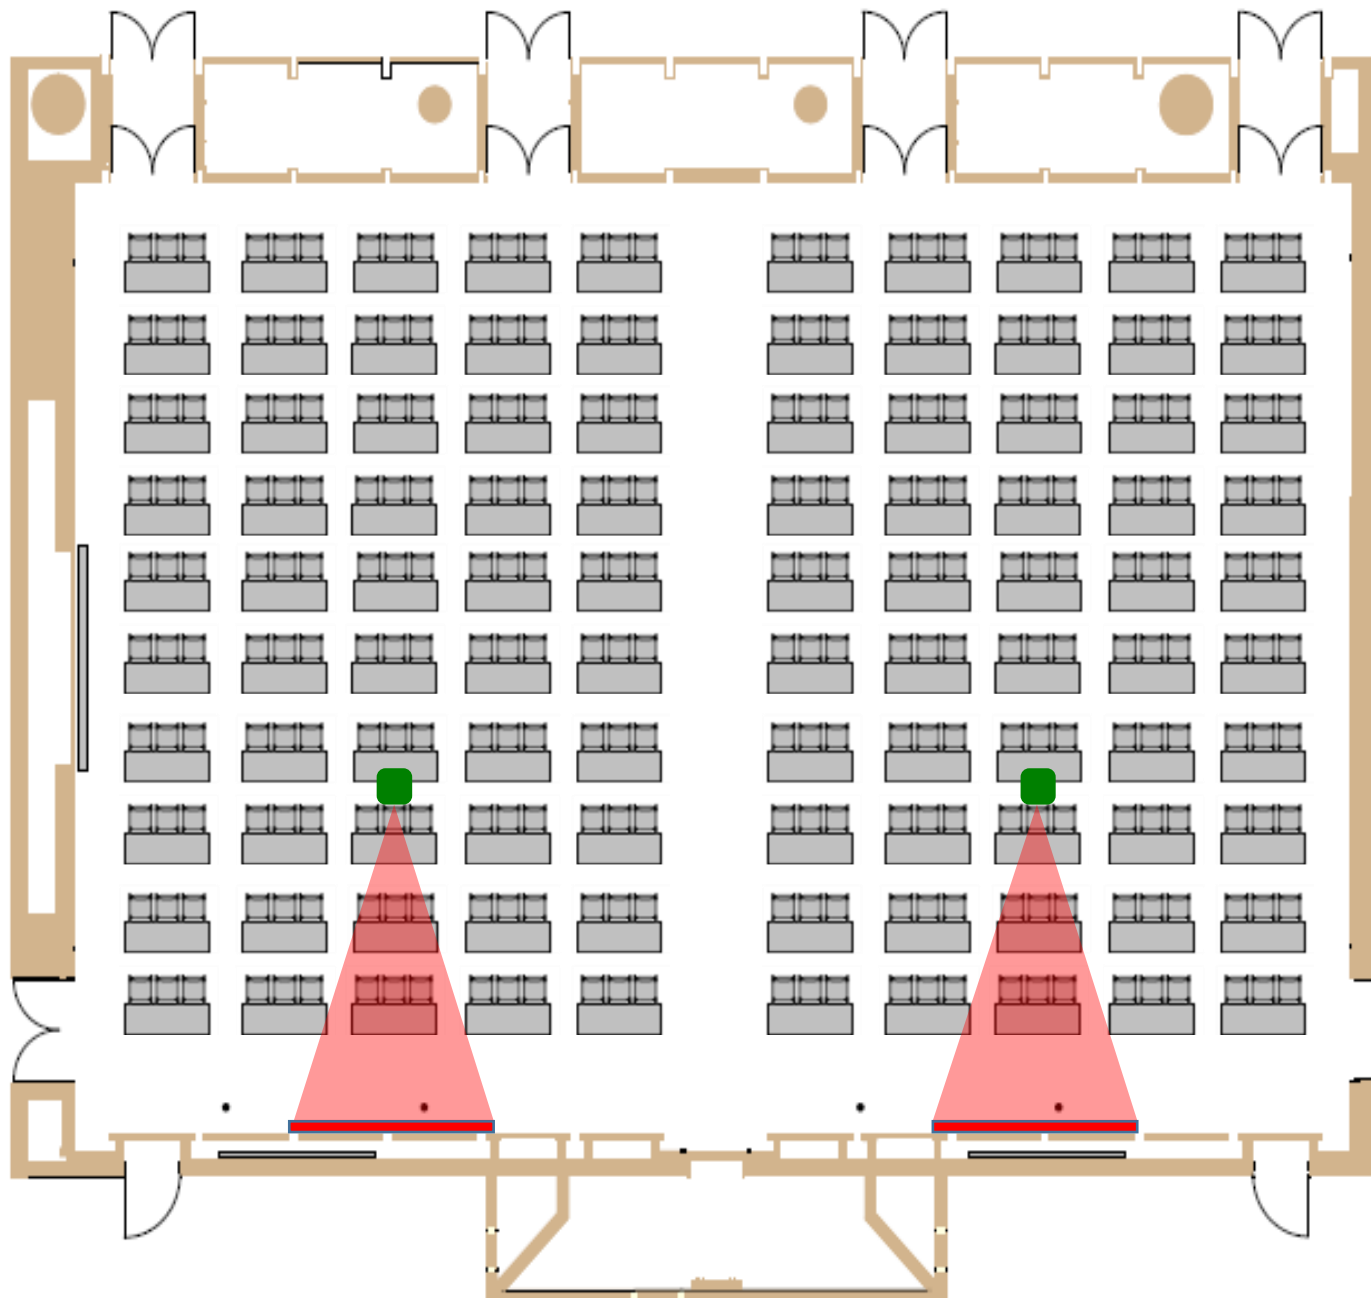

804(一括) プロジェクター投影例

備付備品

- ・メインスクリーン×2
(170インチ W:3,763× H:2,117)

音響機器

- ・ワイヤレスマイク×4
(有線マイク2本まで追加可能)
- ・ブルーレイ(再生のみ、CD再生可)

備付プロジェクター(有償)

- ・SONY VPL-FH36(5,200lm)
(天井から投影)
- ・HDMI、VGA(RGB)、
ブルーレイプレーヤーから出力可能
(スイッチャーで切替)

テーブルサイズ

W1,800×D600×H700(≒)

— …メインスクリーン