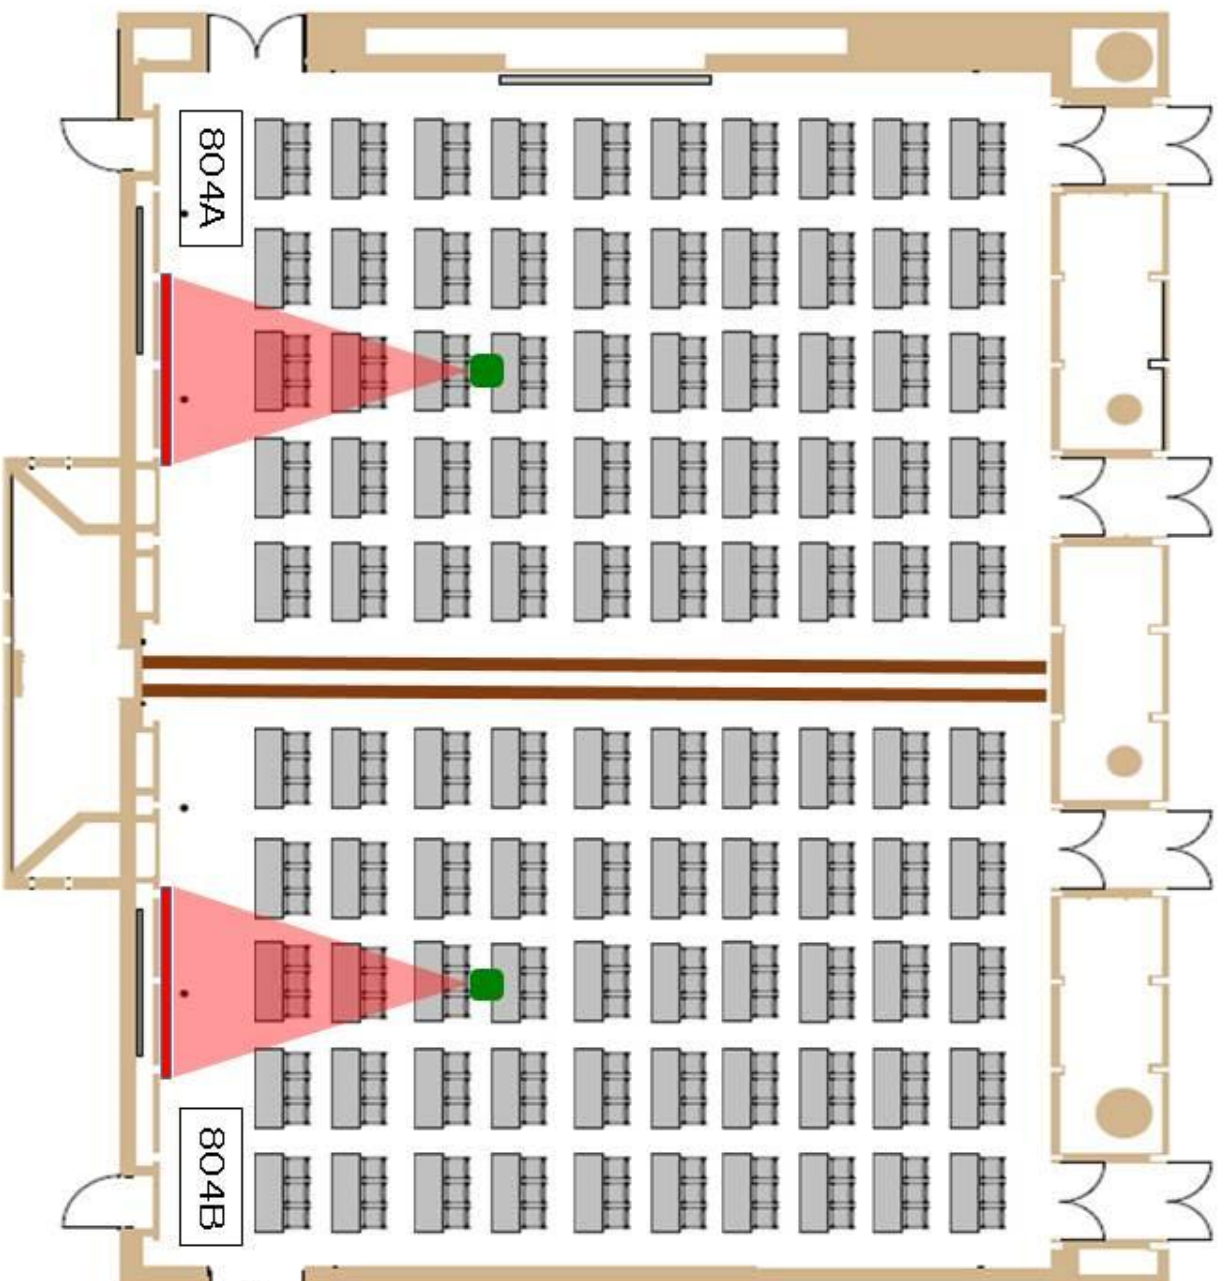

- ・ プロジェクター本体は天井吊となり、A、B両スクリーンに同じ映像が投影可能です。
(SONY FHZ-700、高輝度 7,000 ルーメン)
- ・ 170インチワイドスクリーン／ヨコ 3,763mm×タテ 2,117mm (アスペクト比 16 : 9)となり
両端及び後方の席から見やすくなります。
- ・ VGA (RGB) 端子 2 系統、HDMI 端子 1 系統の入力が可能です。(スイッチャーにより切替え)
- ・ DVD、ブルーレイディスクの再生が可能です。

5、添付別紙

- 1) レイアウト図面 (①一括、②分割、③投影例一括、④投影例分割)
- 2) 映像・音響機器一覧表

ご不明の点がございましたら、アイーナ管理事務室までお問合せをお願いいたします。

以上

アイーナ管理事務室
TEL 019-606-1717
FAX 019-606-1716
eMail info@aiina.jp

①804(一括):W15.9×D24.5×H4.8(約) 床面:絨毯

② 会議室804(分割) 804A: W15.9×D11.9×H4.8(床)、804B: W15.9×D11.8×H4.8(床) 床面:絨毯

③804(一括) プロジェクター投影例

備付備品

- ・メインスクリーン×2
(170インチ W:3,763× H:2,117)

音響機器

- ・ワイヤレスマイク×4
(有線マイク2本まで追加可能)
- ・ブルーレイ(再生のみ、CD再生可)

備付プロジェクター(有償)

- ・SONY VPL-FHZ700(7000lm)
(天井から投影)
- ・HDMI、VGA(RGB)、
ブルーレイプレーヤーから出力可能
(スイッチャーで切替)

テーブルサイズ

W1,800×D600×H700(キ)

.....メインスクリーン

④804(分割) プロジェクター投影例

804A・804B 共に同設備

備付備品

- ・メイスクリーン×1
(170インチ W:3,763× H:2,117)

音響機器