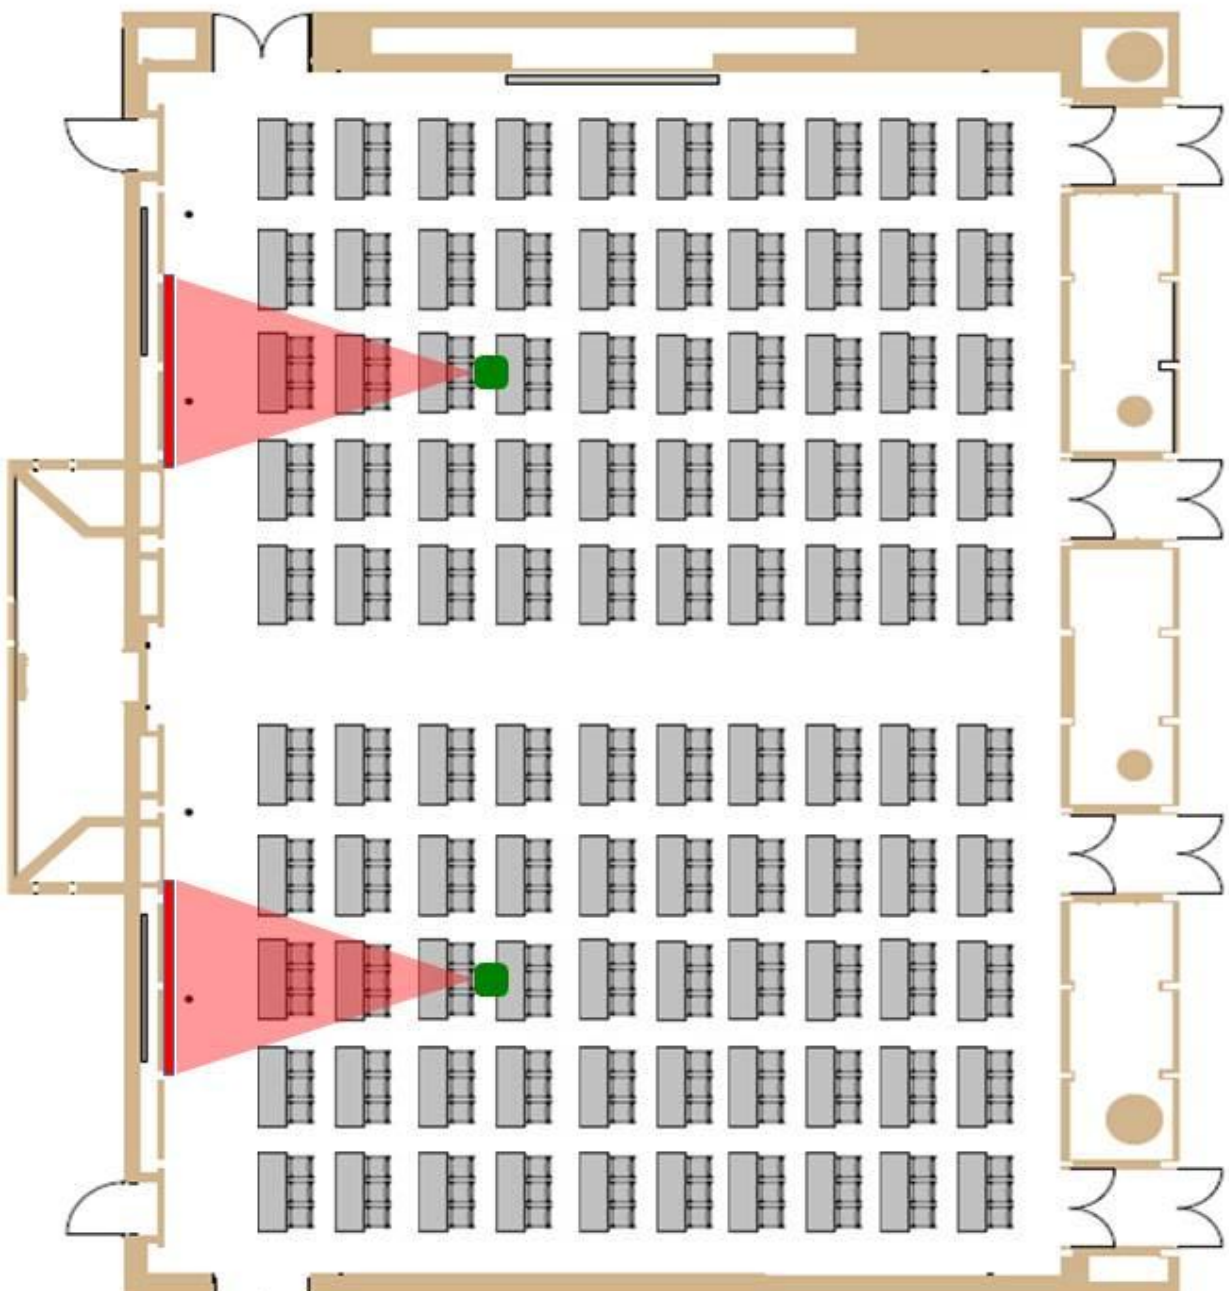

③804(一括) プロジェクター投影例

備付備品

- ・メインスクリーン×2
  (170インチ W:3,763× H:2,117)

音響機器

- ・ワイヤレスマイク×4
  (有線マイク2本まで追加可能)
- ・ブルーレイ(再生のみ、CD再生可)

備付プロジェクター(有償)

- ・SONY VPL-FHZ700(7000lm)
  (天井から投影)
- ・HDMI、VGA(RGB)、
  ブルーレイプレーヤーから出力可能
  (スイッチャーで切替)

テーブルサイズ

W1,800×D600×H700(キ)

.....メインスクリーン