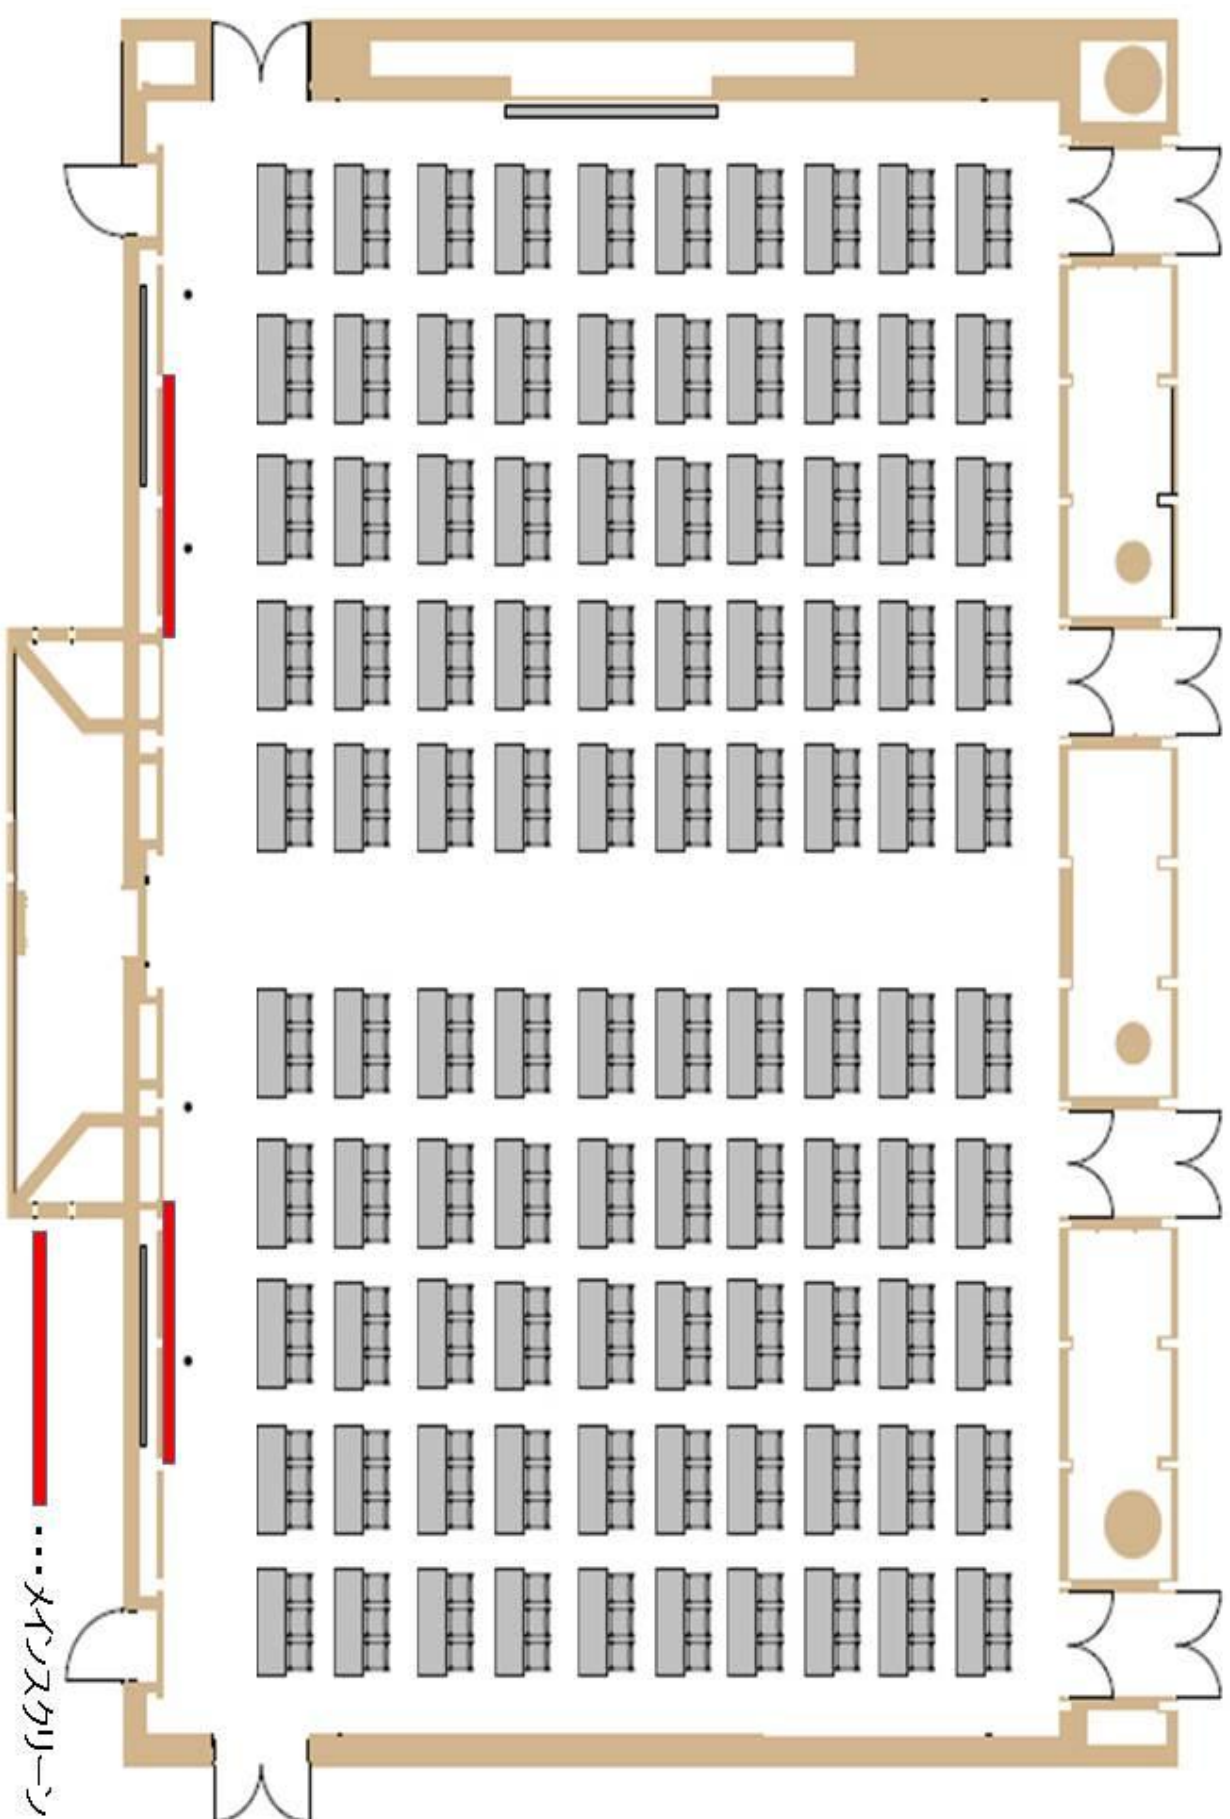

お客様におかれましては、何卒ご理解、ご協力の程お願い申し上げます。

敬具

-記-

1、レイアウト変更について (※添付別紙をご覧ください。)

- ・ 現行のサブスクリーン側を正面にしたレイアウトに変更いたします。
A側B側ともに、横5列×縦10列の150名仕様となり、一括の場合300名仕様となります。
- ・ 従来通りの仕様で利用を希望される場合は、お客様でのレイアウト変更をお願い致します。

2、新設プロジェクター・映像機器について

- ・ プロジェクター本体は天井吊となり、A、B両スクリーンに同じ映像が投影可能です。
(SONY FHZ-700、高輝度 7,000 ルーメン)
- ・ 170インチワイドスクリーン／ヨコ 3,763mm×タテ 2,117mm (アスペクト比 16 : 9)となり
両端及び後方の席から見やすくなります。
- ・ VGA (RGB) 端子 2 系統、HDMI 端子 1 系統の入力が可能です。(スイッチャーにより切替え)
- ・ DVD、ブルーレイディスクの再生が可能です。

5、添付別紙

- 1) レイアウト図面 (①一括、②分割、③投影例一括、④投影例分割)
- 2) 映像・音響機器一覧表

ご不明の点がございましたら、アイーナ管理事務室までお問合せをお願いいたします。

以上

アイーナ管理事務室
TEL 019-606-1717
FAX 019-606-1716
eMail info@aiina.jp

①804(一括):W15.9×D24.5×H4.8(約) 床面:絨毯

② 会議室804(分割) 804A: W15.9×D11.9×H4.8(床)、804B: W15.9×D11.8×H4.8(床) 床面:絨毯

テーブルサイズ

W1,800×D600×H700(キ)

.....メインスクリーン

④804(分割) プロジェクター投影例

804A・804B 共に同設備

備付備品

- ・メイスクリーン×1
(170インチ W:3,763× H:2,117)

音響機器