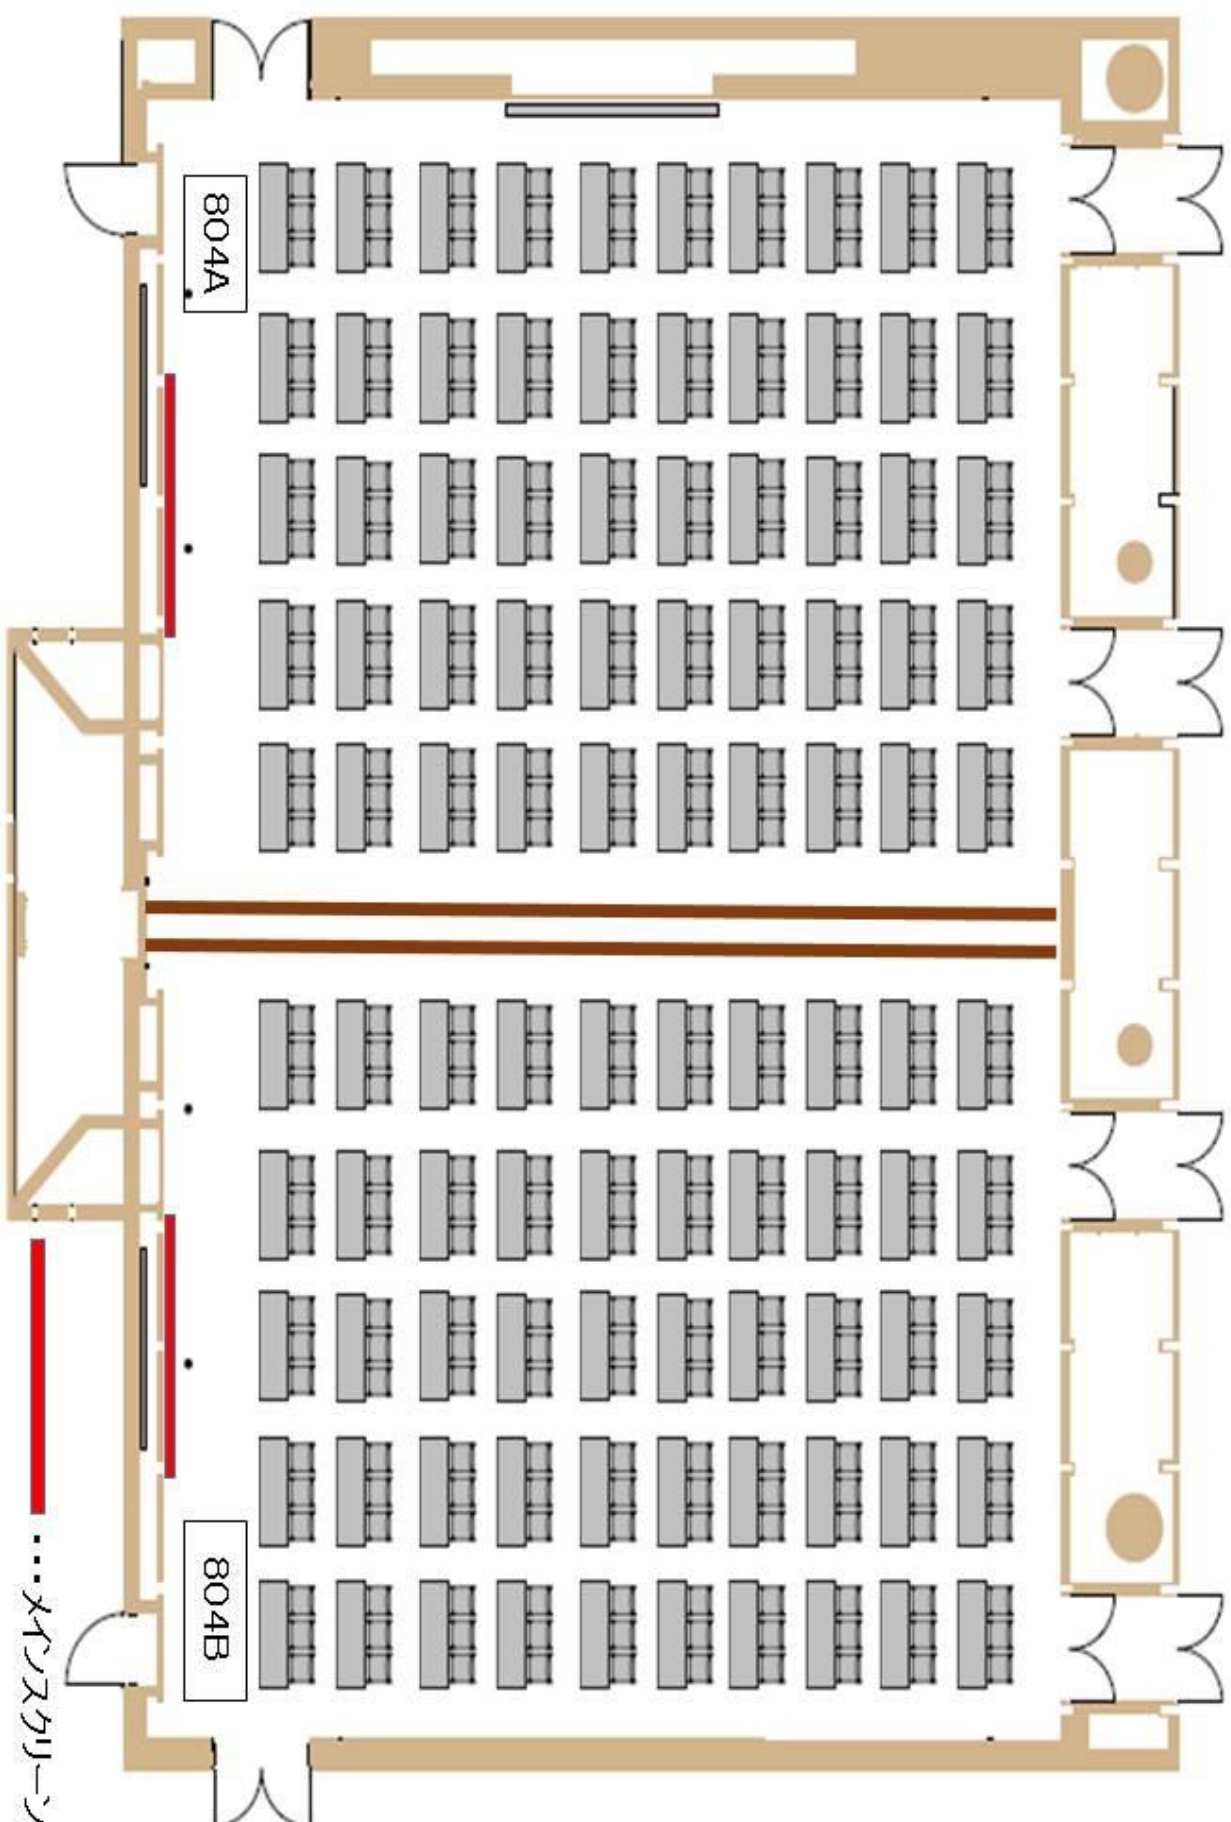

お客様におかれましては、何卒ご理解、ご協力の程お願い申し上げます。

敬具

-記-

1、レイアウト変更について (※添付別紙をご覧ください。)

- ・ 現行のサブスクリーン側を正面にしたレイアウトに変更いたします。
A側B側ともに、横5列×縦10列の150名仕様となり、一括の場合300名仕様となります。
- ・ 従来通りの仕様で利用を希望される場合は、お客様でのレイアウト変更をお願い致します。

2、新設プロジェクター・映像機器について

- ・ プロジェクター本体は天井吊となり、A、B両スクリーンに同じ映像が投影可能です。
(SONY FHZ-700、高輝度 7,000 ルーメン)
- ・ 170インチワイドスクリーン／ヨコ 3,763mm×タテ 2,117mm (アスペクト比 16 : 9)となり
両端及び後方の席から見やすくなります。
- ・ VGA (RGB) 端子 2 系統、HDMI 端子 1 系統の入力が可能です。(スイッチャーにより切替え)
- ・ DVD、ブルーレイディスクの再生が可能です。

5、添付別紙

- 1) レイアウト図面 (①一括、②分割、③投影例一括、④投影例分割)
- 2) 映像・音響機器一覧表

ご不明の点がございましたら、アイーナ管理事務室までお問合せをお願いいたします。

以上

アイーナ管理事務室
TEL 019-606-1717
FAX 019-606-1716
eMail info@aiina.jp

①804(一括):W15.9×D24.5×H4.8(約) 床面:絨毯

② 会議室804(分割) 804A: W15.9×D11.9×H4.8(床)、804B: W15.9×D11.8×H4.8(床) 床面:絨毯

テーブルサイズ

W1,800×D600×H700(キ)

.....メインスクリーン

④804(分割) プロジェクター投影例

804A・804B 共に同設備

備付備品

- ・メイスクリーン×1
(170インチ W:3,763× H:2,117)

音響機器