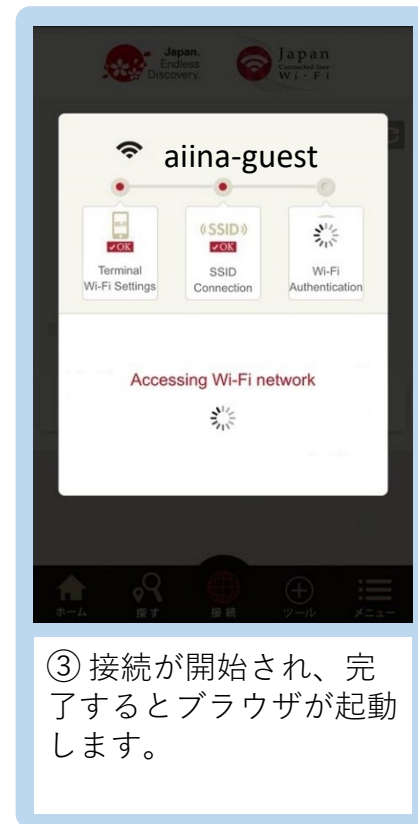

アイススポット（Japan Connected-free Wi-Fi） ご来館者向け接続手順

手順はAndroidの画面で説明していますが、iOSでも同様にご利用いただけます。
詳しい利用方法につきましては、Japan Connected-free Wi-FiのWebサイトをご確認ください。

<https://www.ntt-bp.net/jcfw/ja.html>