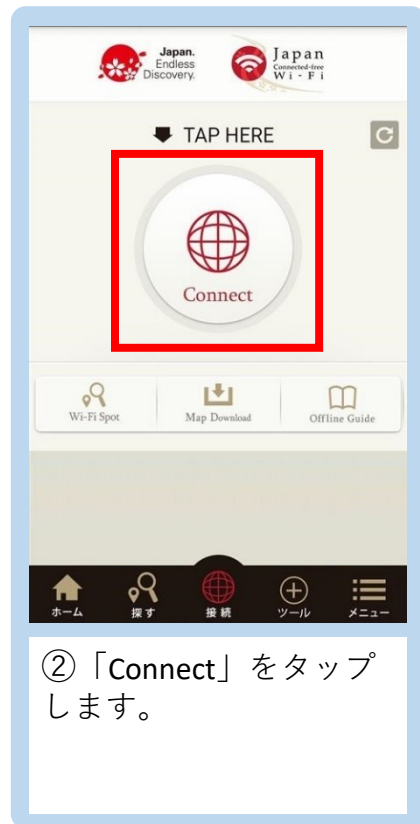

アイススポット（Japan Connected-free Wi-Fi） ご来館者向け接続手順

手順はAndroidの画面で説明していますが、iOSでも同様にご利用いただけます。
詳しい利用方法につきましては、Japan Connected-free Wi-FiのWebサイトをご確認ください。

<https://www.ntt-bp.net/jcfw/ja.html>