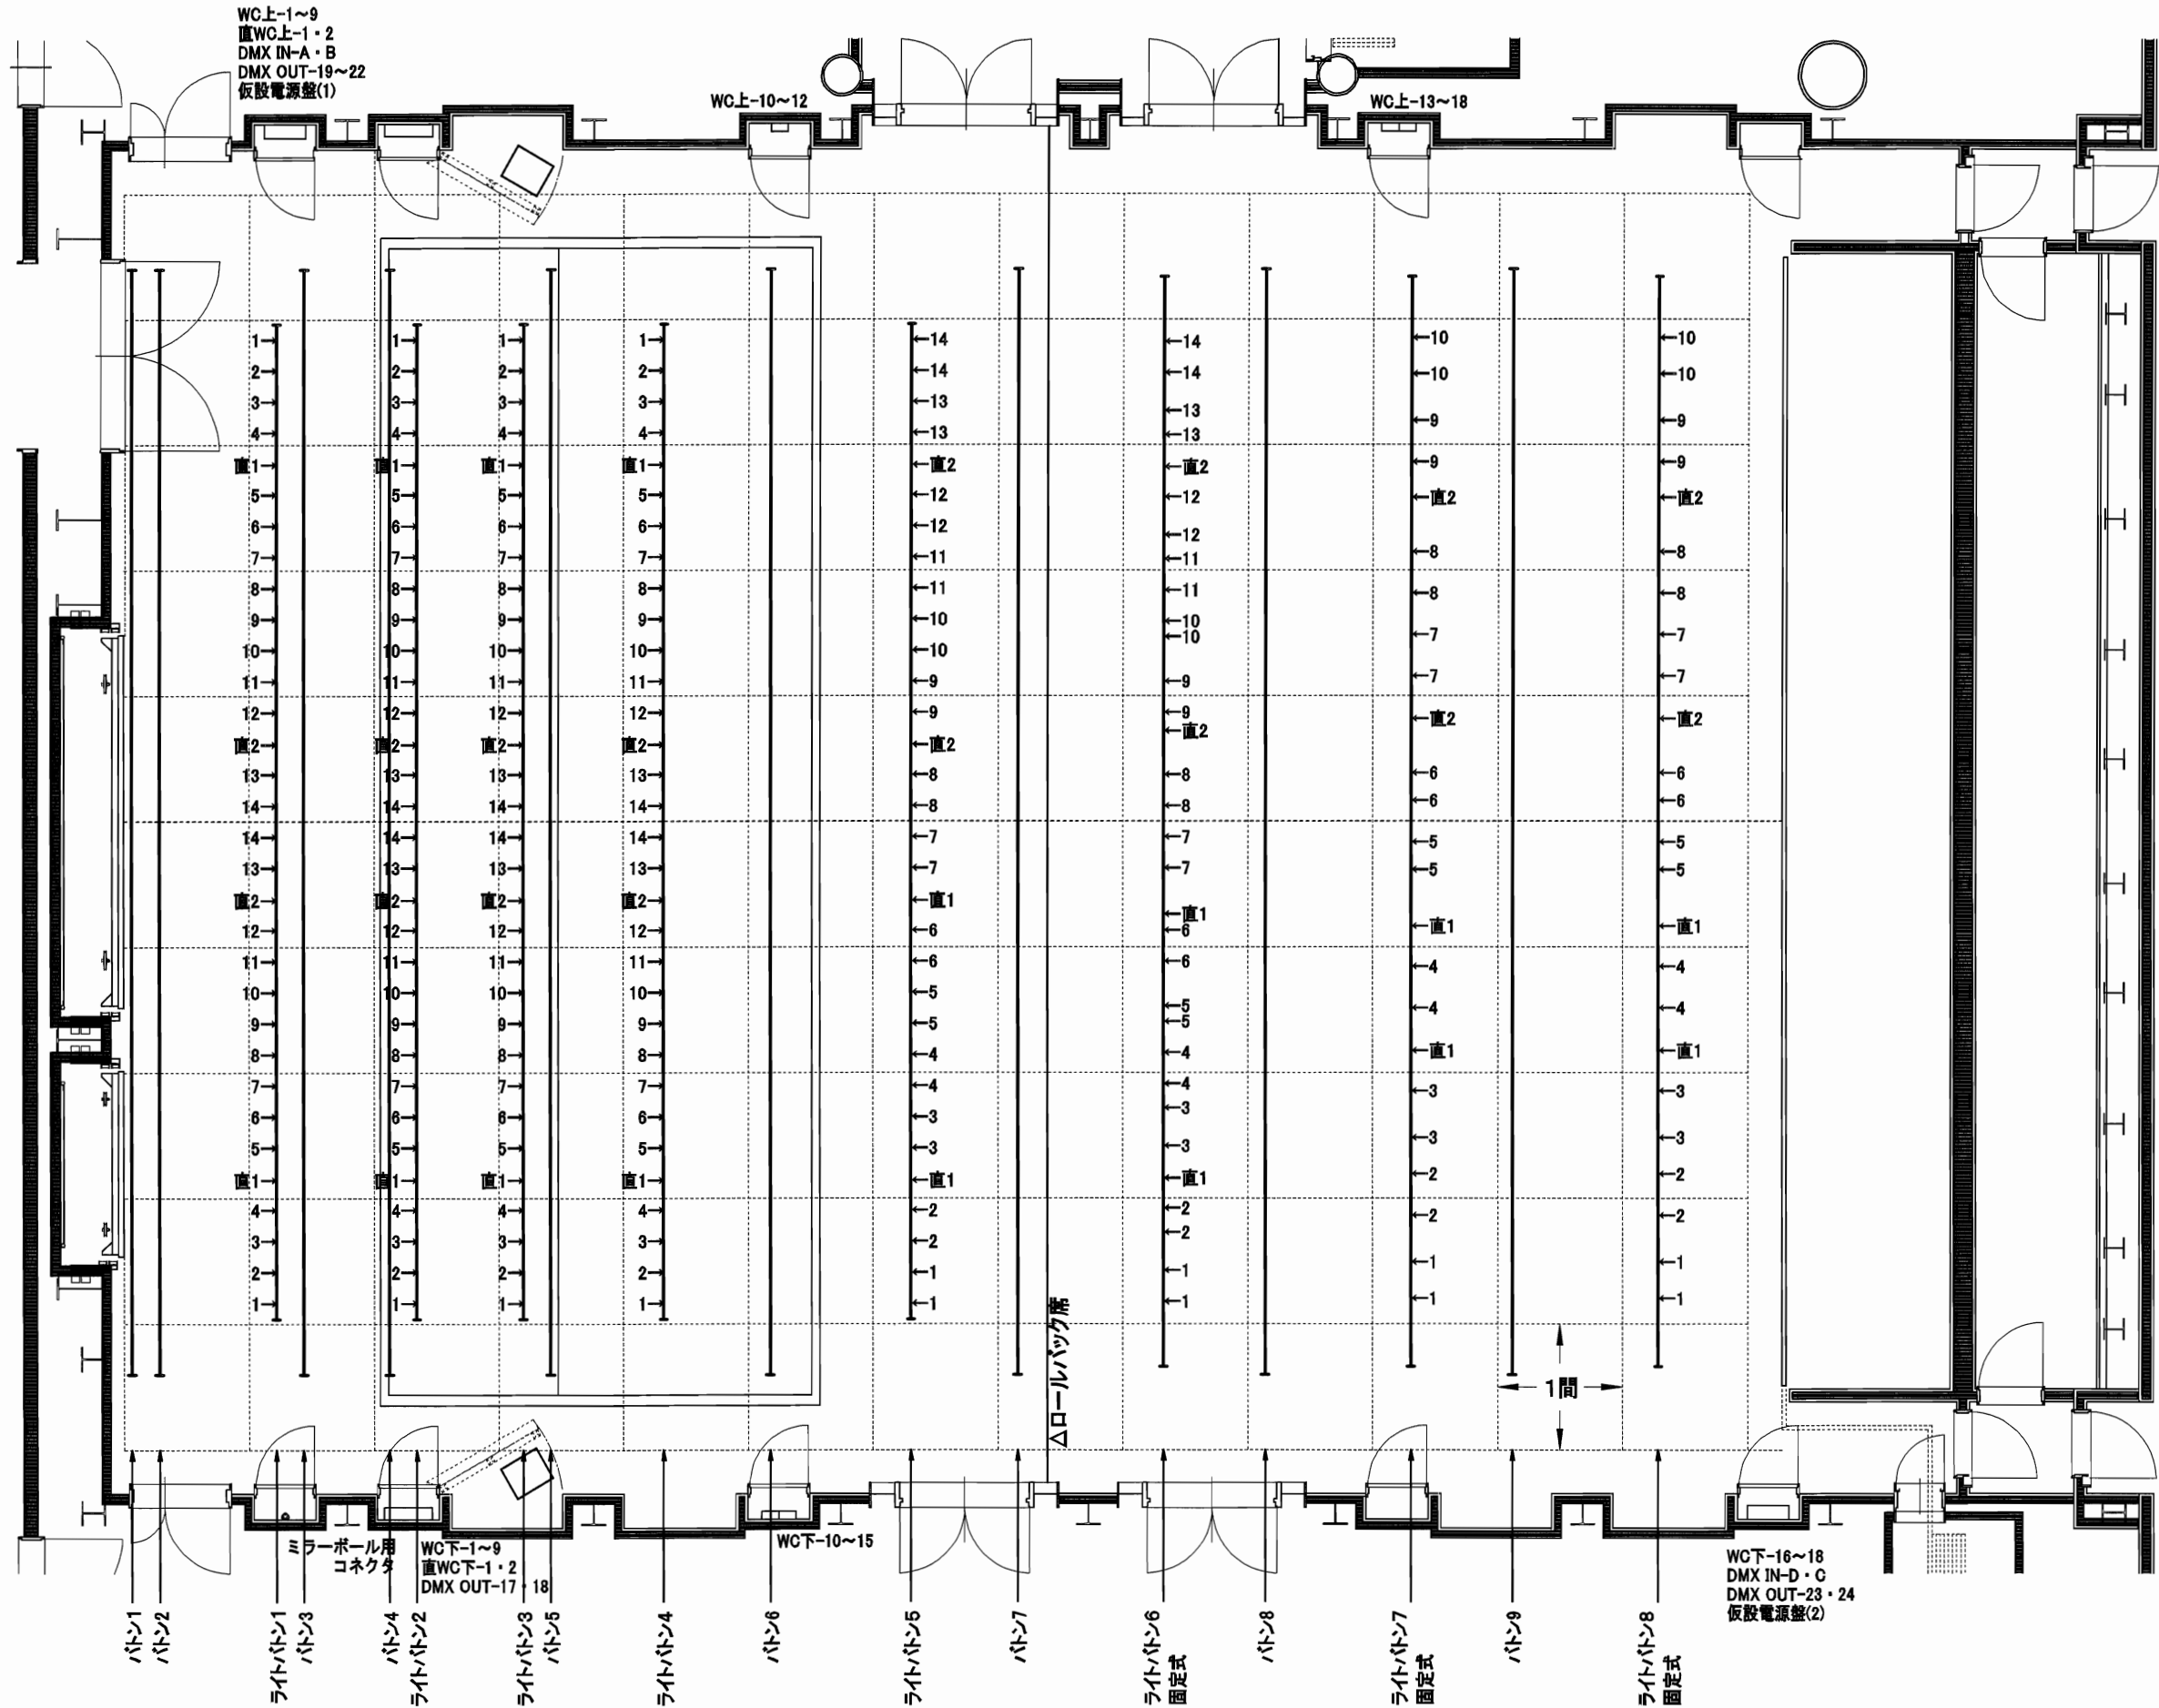

アイーナホール

〒202-0045 岩手県盛岡市盛岡駅西通1丁目7-1
 いわて県民情報交流センター(アイーナ)7階
 TeL 019-606-1717
 FaX 019-606-1716

縮尺: 1/100

団体名

使用日時 年 月 日 時~時

催事名

1LB	2LB~5LB	6LB	7LB~8LB
14回路 C20A x 28ヶ付(白田用/バラ) 2回路 C30A x 2ヶ付 DMX512 OUTコネクタ x 2ヶ付 600kg	14回路 C20A x 28ヶ付 2回路 C30A x 2ヶ付 DMX512 OUTコネクタ x 2ヶ付 600kg	14回路 C20A x 28ヶ付 2回路 C30A x 2ヶ付 DMX512 OUTコネクタ x 2ヶ付	10回路 C20A x 20ヶ付 2回路 C30A x 2ヶ付 DMX512 OUTコネクタ x 2ヶ付
調光回路 直回路 外部番号回路 積載荷重			

※美術ハトン積載荷重 300kg

調光回路	上下 差コンセント(WC)
直回路	18回路 C30A
外部番号回路	2回路 C20A
	DMX512 INコネクタ x 2ヶ付
	DMX512 OUTコネクタ x 4ヶ付

電灯	仮設電源盤(1)(2)
	1φ3ω 210/105V 50Hz
	MCCB 3P 225AF/225AT
	カムロック及出力端子225A付
動力	3φ3ω 210/105V 50Hz
	MCCB 3P 100AF/100AT
	出力端子100A付