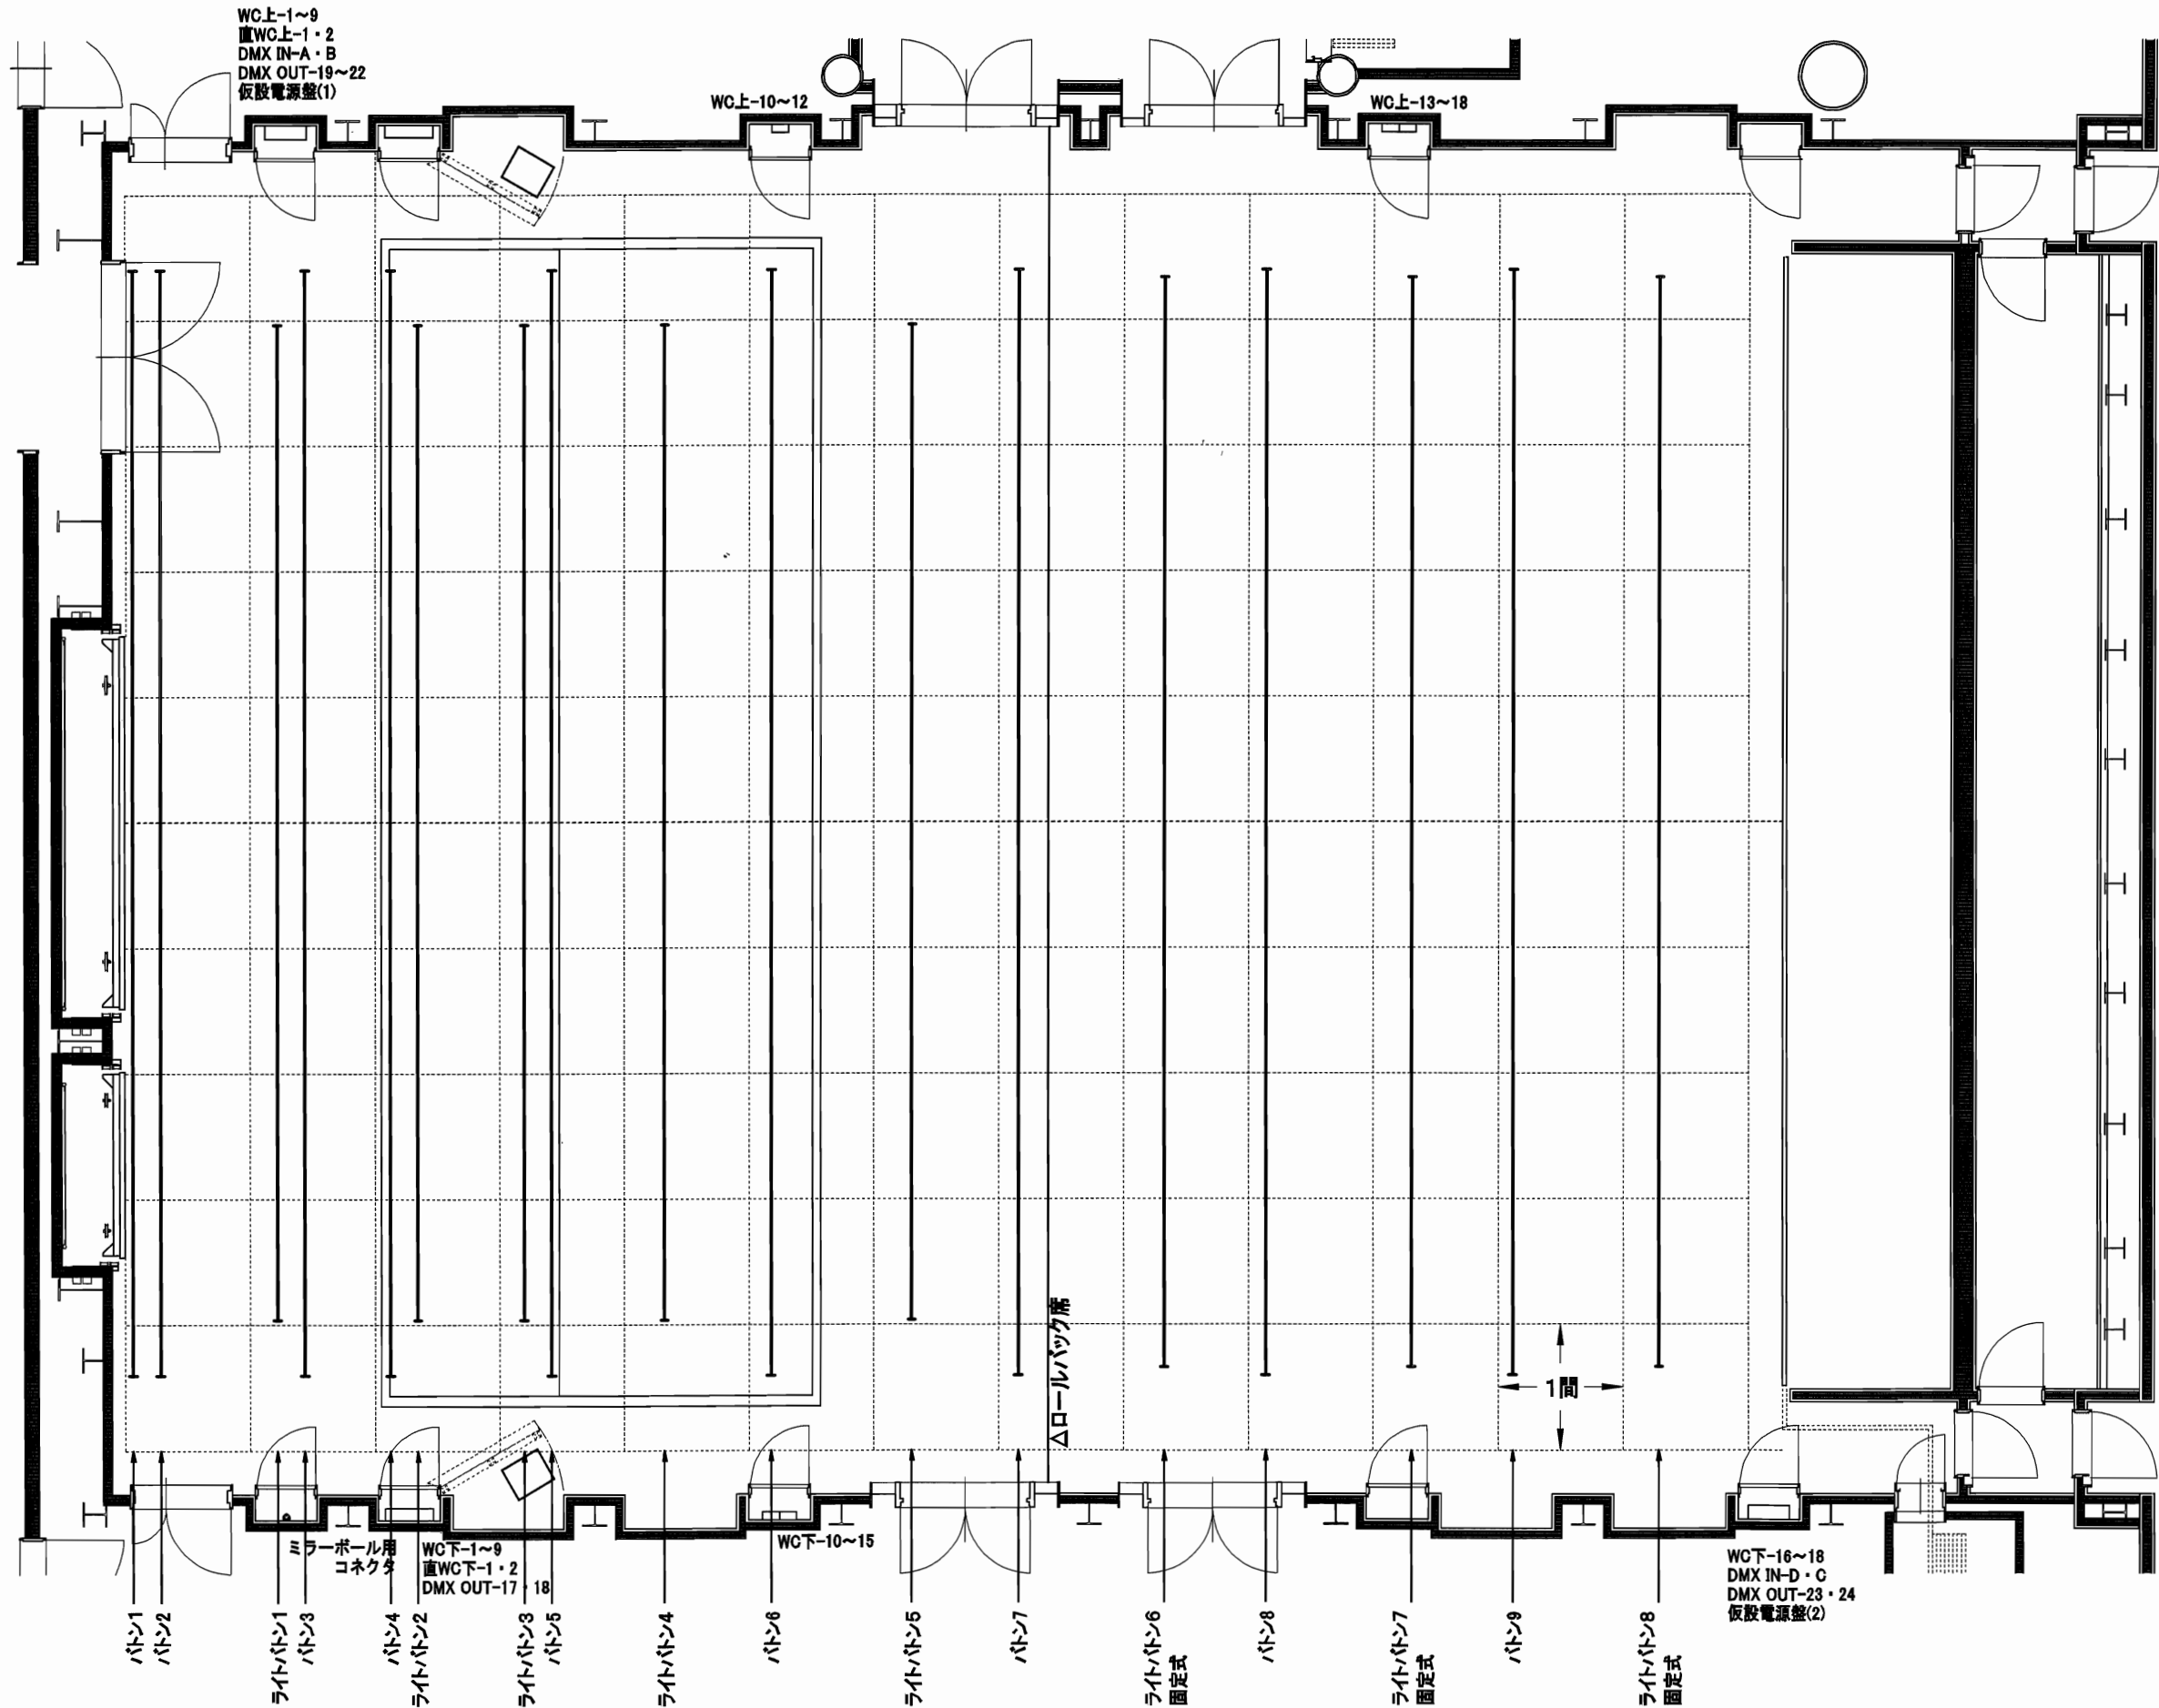

アイーナホール

〒202-0045 岩手県盛岡市盛岡駅西通1丁目7-1
 いわて県民情報交流センター(アイーナ)7階
 TeL 019-606-1717
 FaX 019-606-1716

縮尺: 1/100

団体名

使用日時

年 月 日 時~ 時

催事名

	1LB	2LB~5LB	6LB	7LB~8LB
調光回路	14回路 C20A x 28ヶ付(白田用ハバ)	14回路 C20A x 28ヶ付	14回路 C20A x 28ヶ付	10回路 C20A x 20ヶ付
直回路	2回路 C30A x 2ヶ付	2回路 C30A x 2ヶ付	2回路 C30A x 2ヶ付	2回路 C30A x 2ヶ付
外部信号回路	DMX512 OUTコネクタ x 2ヶ付	DMX512 OUTコネクタ x 2ヶ付	DMX512 OUTコネクタ x 2ヶ付	DMX512 OUTコネクタ x 2ヶ付
積載荷重	600kg	600kg	-	-

※美術ハトン積載荷重 300kg

調光回路	上下 差コンセント(WC)
直回路	18回路 C30A
外部信号回路	2回路 C20A
	DMX512 INコネクタ x 2ヶ付
	DMX512 OUTコネクタ x 4ヶ付

電灯	仮設電源盤(1)(2)
	1φ3ω 210/105V 50Hz
	MCOB 3P 225AF/225AT
	カムロック及出力端子225A付
動力	3φ3ω 210/105V 50Hz
	MCOB 3P 100AF/100AT
	出力端子100A付